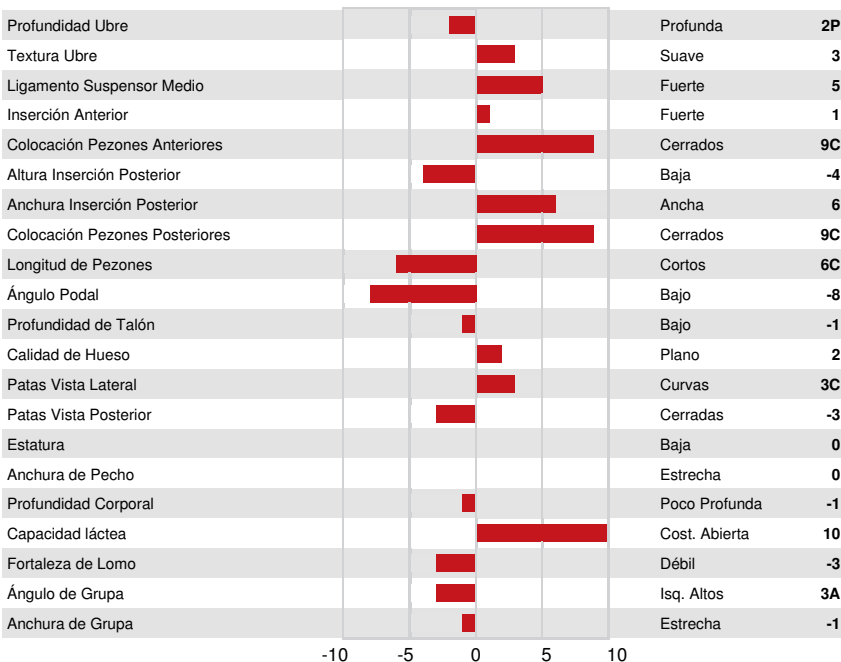

COOKIECUTTER HANG-TIME
SANDY-VALLEY JBR SOMBREA GP-81-2YR-USA
COYNE-FARMS JABIR
SANDY-VALLEY UNO SCARLET VG-85-2YR-USA
AMIGHETTI NUMERO UNO
SANDY-VALLEY PLANE SAPPHIRE VG-87-2YR-USA 1*

GMACE LPI +3079 PRO$ 1497

DPF RDF BLF CNF BYF CVF HH1F HH2F HH3F HH4F HH5F HH6F HCDF HMWF

Num.Reg #: HO840M3014562284 aAa: 243165 DMS: 234
Nacimiento: 07/23/2016 Kappa Caseina: AB Beta Caseina: A2A2

PRODUCCION 83 Rebaños 785 Hijas 92% Rep. GMACE 24*DEC

Leche kg	Grasa kg	Grasa %	Proteína kg	Proteína %
1075	93	+0.43	52	+0.14
Eficiencia de Conversión	RMC	Eficiencia Metano		
92	100	99		

SALUD Y REPRODUCCIÓN Immunity 100

Vida en el Rebaño	97	Inmunidad crías	103
Células Somáticas	100	Facilidad de Parto	103
Fertilidad Hijas	101	Facilidad Parto de las Hijas	103
Cond. Corporal	94	Velocidad Ordeño	104
Resist. Mastitis.	99	Temperamento	107
Persistencia de la lactación	100	Resistencia a Enfermedades Metabólicas	101

TIPO 21 Rebaños 48 Hijas 87% Rep. GMACE 24*DEC

Tipo	-1	Fortaleza Lechera	5
Sistema Mamario	0	Grupa	-3
Patatas	-4		

SANDY-VALLEY PLANE SAPPHIRE
THIRD DAM